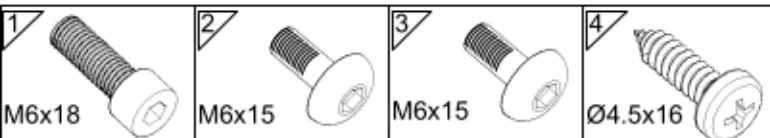

valid for

BOC20

BOC30

BOC40

BOC50

BOC60

BENCH

Przykręcić śruby z małą siłą.
Tighten the screws lightly
Serrez légèrement la vis
Ziehen Sie die Schrauben leicht an