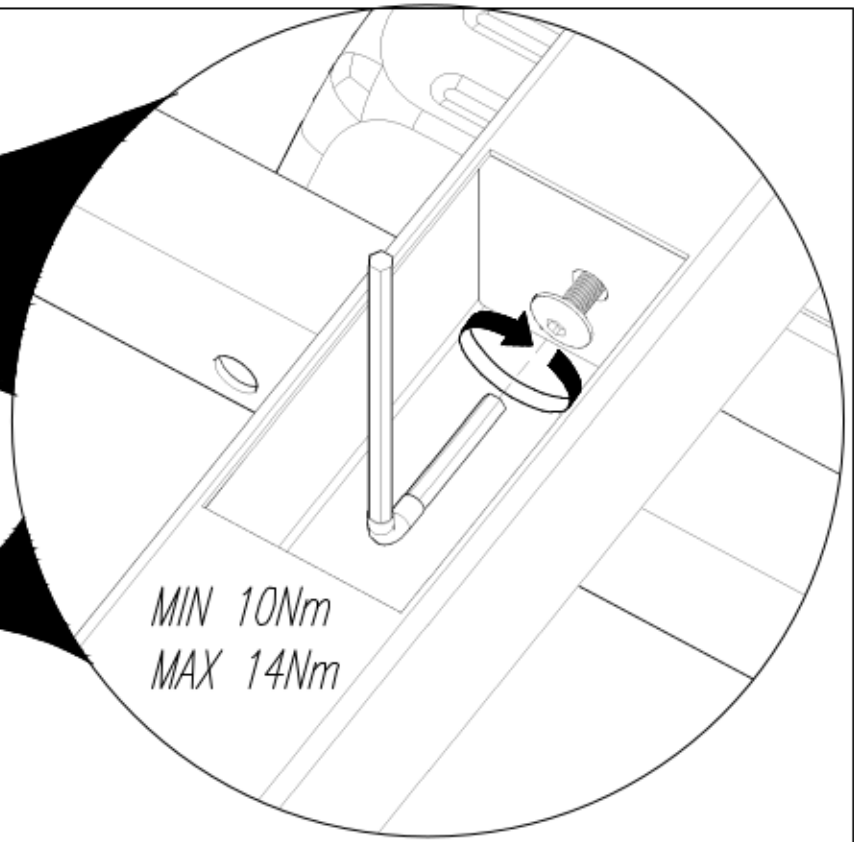

B

MIN 10Nm
MAX 14Nm