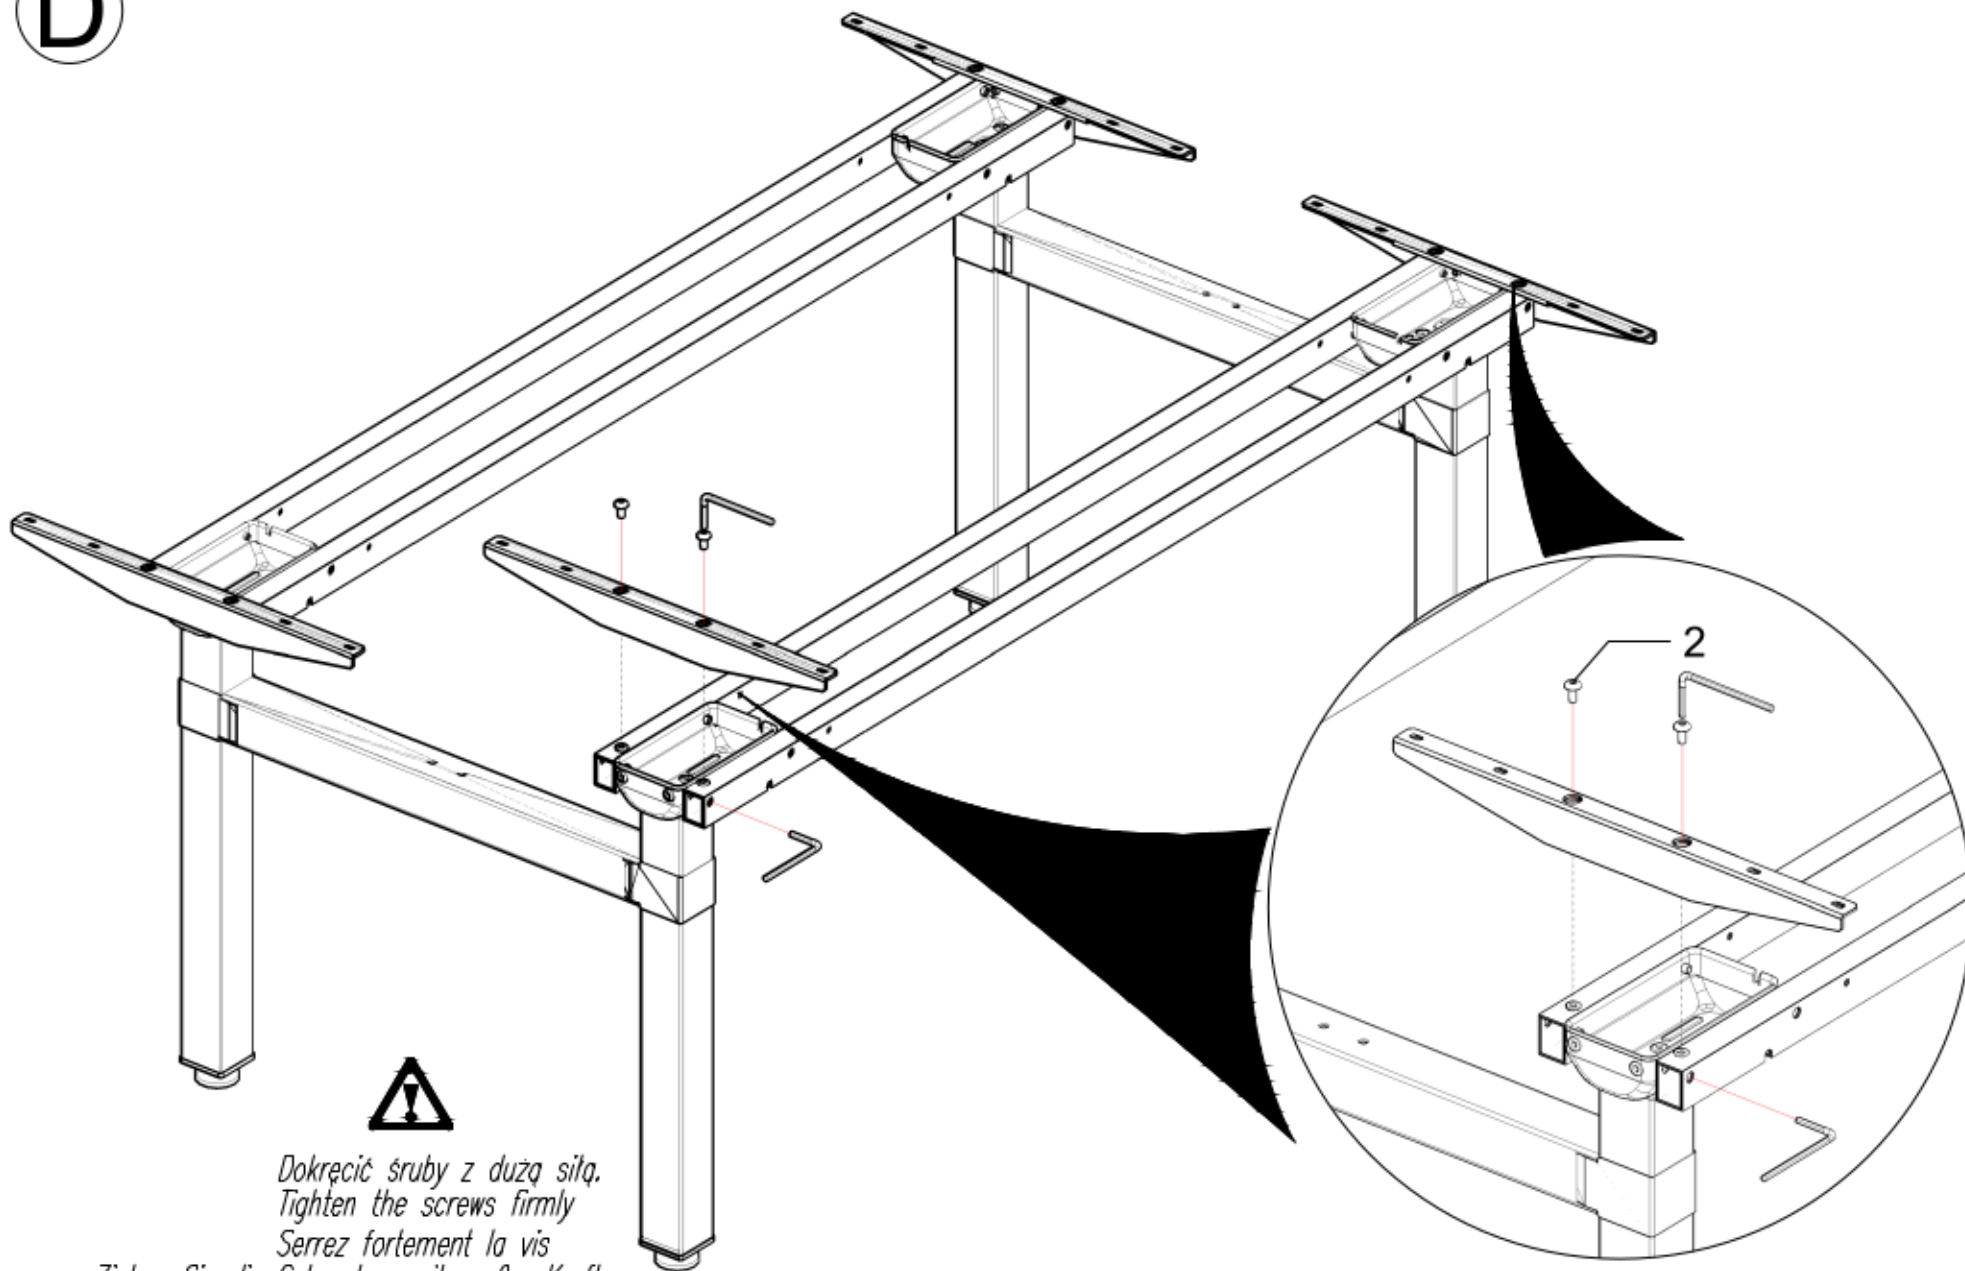

D

*Dokrećić śruby z dużą siłą.
Tighten the screws firmly
Serrez fortement la vis
Ziehen Sie die Schrauben mit großer Kraft an*