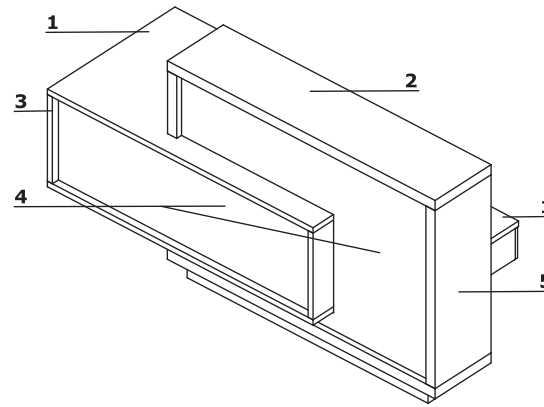

Descriptif technique

- 1 Plan de travail** - mélaminé 28 mm, chants ABS
- 2 Top** - mélaminé 52 mm (12 mm+12 mm+28 mm);, chants ABS
- 3 Corps** - mélaminé 28 mm, chants ABS
- 4 Façade** - plateau mélaminé recouvert de stratifié HPL brillant, 18 mm, chant ABS
- 5 Corps** - mélaminé 52 mm, chants ABS
- 6 Obturateurs** - Ø80 mm
- 7 Pied de support** - profil 30x30 mm, couleur M009 aluminium semi-mate
- 8 Tiroir** - glissière à billes, charge max 40 kg, extraction partielle 80 %, serrure

ATTENTION - Intérieur de façade blanche

Dimensions (mm)

Banque Foro							
	Référence		Dimensions			kg m3 pcs	Remarques
			Longeur	Prof.	Hauteur		
	LF10		2100	800	1100	171.3 kg 0.447 m3 4 pcs	
	LF11		2100	800	1100	171.3 kg 0.454 m3 4 pcs	