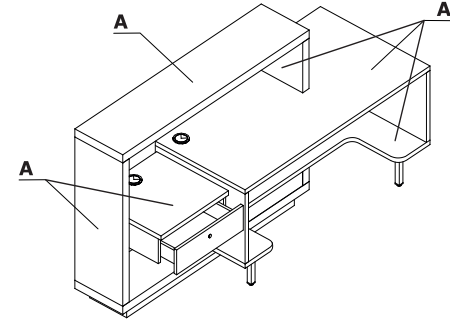

Coloris - Foro

Matériau	Couleurs	Tous les éléments														
		A - Corps	B - Façade													
Mélaminé	34 - wengé	✓														
	67 - blanc pastel	✓														
HPL	73 - blanc brillant		✓													
	74 - orange brillant		✓													
	80 - vert brillant		✓													
	81 - bordeaux brillant		✓													
	148 - gris brillant		✓													
	155 - anthracite brillant		✓