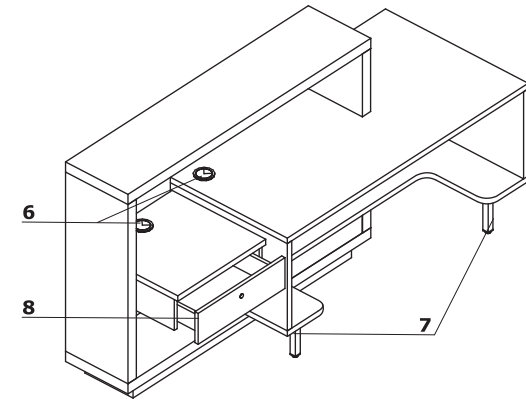

Descriptif technique

- 1 Plan de travail** - mélaminé 28 mm, chants ABS
- 2 Top** - mélaminé 52 mm (12 mm+12 mm+28 mm);, chants ABS
- 3 Corps** - mélaminé 28 mm, chants ABS
- 4 Façade** - plateau mélaminé recouvert de stratifié HPL brillant, 18 mm, chant ABS
- 5 Corps** - mélaminé 52 mm, chants ABS
- 6 Obturateurs** - Ø80 mm
- 7 Pied de support** - profil 30x30 mm, couleur M009 aluminium semi-mate
- 8 Tiroir** - glissière à billes, charge max 40 kg, extraction partielle 80 %, serrure

ATTENTION - Intérieur de façade blanche

Dimensions (mm)

Banque Foro							
	Référence		Dimensions			kg m3 pcs	Remarques
			Longeur	Prof.	Hauteur		
	LF10		2100	800	1100	171.3 kg 0.447 m3 4 pcs	
	LF11		2100	800	1100	171.3 kg 0.454 m3 4 pcs	