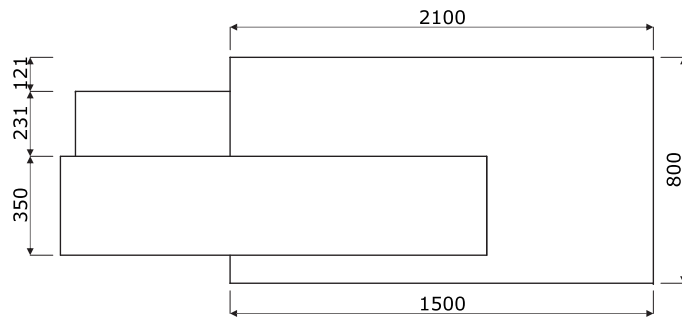

Descriptif technique

- 1 Plan de travail** - mélaminé 28 mm, chants ABS
- 2 Top** - mélaminé 52 mm (12 mm+12 mm+28 mm);, chants ABS
- 3 Corps** - mélaminé 28 mm, chants ABS
- 4 Façade** - plateau mélaminé recouvert de stratifié HPL brillant, 18 mm, chant ABS
- 5 Corps** - mélaminé 52 mm, chants ABS
- 6 Obturateurs** - Ø80 mm
- 7 Pied de support** - profil 30x30 mm, couleur M009 aluminium semi-mate
- 8 Tiroir** - glissière à billes, charge max 40 kg, extraction partielle 80 %, serrure

ATTENTION - Intérieur de façade blanche

Dimensions (mm)

Banque Foro							
	Référence		Dimensions			kg m3 pcs	Remarques
			Longeur	Prof.	Hauteur		
	LF10		2100	800	1100	171.3 kg 0.447 m3 4 pcs	
	LF11		2100	800	1100	171.3 kg 0.454 m3 4 pcs	