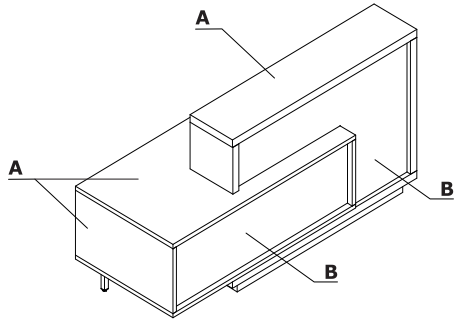

Coloris - Foro

Matériau	Couleurs	Tous les éléments														
		A - Corps	B - Façade													
Mélaminé	34 - wengé	✓														
	67 - blanc pastel	✓														
HPL	73 - blanc brillant		✓													
	74 - orange brillant		✓													
	80 - vert brillant		✓													
	81 - bordeaux brillant		✓													
	148 - gris brillant		✓													
	155 - anthracite brillant		✓