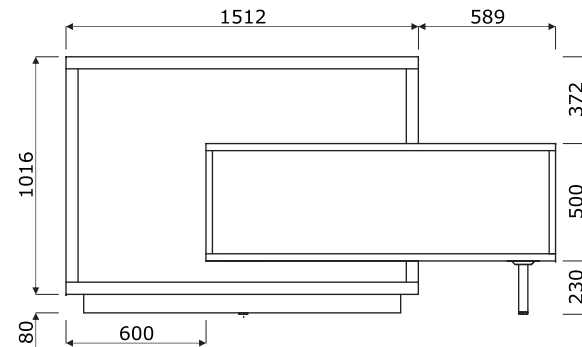

Descriptif technique

- 1 Plan de travail** - mélaminé 28 mm, chants ABS
- 2 Top** - mélaminé 52 mm (12 mm+12 mm+28 mm);, chants ABS
- 3 Corps** - mélaminé 28 mm, chants ABS
- 4 Façade** - plateau mélaminé recouvert de stratifié HPL brillant, 18 mm, chant ABS
- 5 Corps** - mélaminé 52 mm, chants ABS
- 6 Obturateurs** - Ø80 mm
- 7 Pied de support** - profil 30x30 mm, couleur M009 aluminium semi-mate
- 8 Tiroir** - glissière à billes, charge max 40 kg, extraction partielle 80 %, serrure

ATTENTION - Intérieur de façade blanche

Dimensions (mm)

Banque Foro							
	Référence		Dimensions			kg m3 pcs	Remarques
			Longeur	Prof.	Hauteur		
	LF10		2100	800	1100	171.3 kg 0.447 m3 4 pcs	
	LF11		2100	800	1100	171.3 kg 0.454 m3 4 pcs	