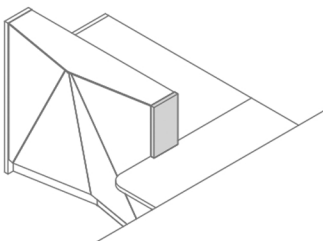

Alpa

modular reception desk

Symbol
Width | Depth | Height

All dimensions are in millimeters

ALP12
1200 | 946 | 1100

ALP11
1200 | 1200 | 740

ALP18L
1806 | 946 | 110

ALP18P
1806 | 946 | 1100

ALP19L
2514 | 1907 | 1100

ALP19P
2514 | 1907 | 1100

ALP90
1907 | 1907 | 1100

ALP1L
846 | 28 | 1100

ALP1P
846 | 28 | 368

ALP2L
200 | 28 | 368

ALP2P
200 | 28 | 368

ALP3L
846 | 28 | 730