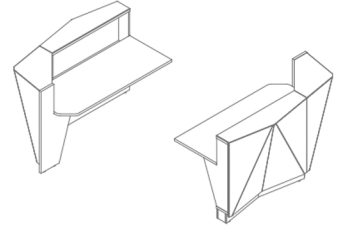

Alpa

modular reception desk

Symbol
Width | Depth | Height

All dimensions are in millimeters

ALP12
1200 | 946 | 1100

ALP11
1200 | 1200 | 740

ALP18L
1806 | 946 | 110

ALP18P
1806 | 946 | 1100

ALP19L
2514 | 1907 | 1100

ALP19P
2514 | 1907 | 1100

ALP90
1907 | 1907 | 1100

ALP1L
846 | 28 | 1100

ALP1P
846 | 28 | 368

ALP2L
200 | 28 | 368

ALP2P
200 | 28 | 368

ALP3L
846 | 28 | 730