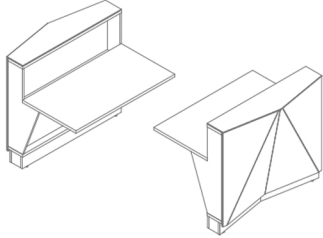

Alpa

modular reception desk

Symbol
Width | Depth | Height

All dimensions are in millimeters

ALP12
1200 | 946 | 1100

ALP11
1200 | 1200 | 740

ALP18L
1806 | 946 | 110

ALP18P
1806 | 946 | 1100

ALP19L
2514 | 1907 | 1100

ALP19P
2514 | 1907 | 1100

ALP90
1907 | 1907 | 1100

ALP1L
846 | 28 | 1100

ALP1P
846 | 28 | 368

ALP2L
200 | 28 | 368

ALP2P
200 | 28 | 368

ALP3L
846 | 28 | 730