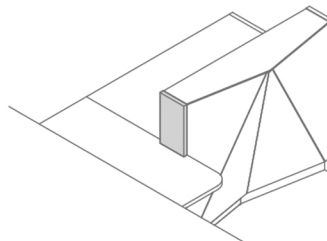

Alpa

modular reception desk

Symbol
Width | Depth | Height

All dimensions are in millimeters

ALP12
1200 | 946 | 1100

ALP11
1200 | 1200 | 740

ALP18L
1806 | 946 | 110

ALP18P
1806 | 946 | 1100

ALP19L
2514 | 1907 | 1100

ALP19P
2514 | 1907 | 1100

ALP90
1907 | 1907 | 1100

ALP1L
846 | 28 | 1100

ALP1P
846 | 28 | 368

ALP2L
200 | 28 | 368

ALP2P
200 | 28 | 368

ALP3L
846 | 28 | 730