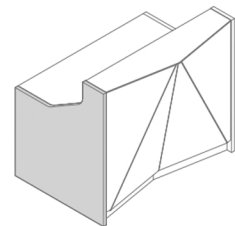

Alpa

modular reception desk

Symbol
Width | Depth | Height

All dimensions are in millimeters

ALP12
1200 | 946 | 1100

ALP11
1200 | 1200 | 740

ALP18L
1806 | 946 | 110

ALP18P
1806 | 946 | 1100

ALP19L
2514 | 1907 | 1100

ALP19P
2514 | 1907 | 1100

ALP90
1907 | 1907 | 1100

ALP1L
846 | 28 | 1100

ALP1P
846 | 28 | 368

ALP2L
200 | 28 | 368

ALP2P
200 | 28 | 368

ALP3L
846 | 28 | 730