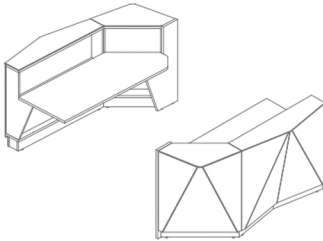

Alpa

modular reception desk

Symbol
Width | Depth | Height

All dimensions are in millimeters

ALP12
1200 | 946 | 1100

ALP11
1200 | 1200 | 740

ALP18L
1806 | 946 | 110

ALP18P
1806 | 946 | 1100

ALP19L
2514 | 1907 | 1100

ALP19P
2514 | 1907 | 1100

ALP90
1907 | 1907 | 1100

ALP1L
846 | 28 | 1100

ALP1P
846 | 28 | 368

ALP2L
200 | 28 | 368

ALP2P
200 | 28 | 368

ALP3L
846 | 28 | 730