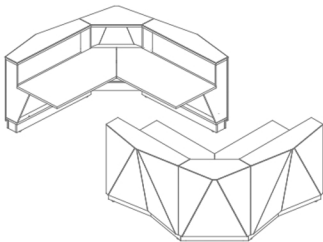

Alpa

modular reception desk

Symbol
Width | Depth | Height

All dimensions are in millimeters

ALP12
1200 | 946 | 1100

ALP11
1200 | 1200 | 740

ALP18L
1806 | 946 | 110

ALP18P
1806 | 946 | 1100

ALP19L
2514 | 1907 | 1100

ALP19P
2514 | 1907 | 1100

ALP90
1907 | 1907 | 1100

ALP1L
846 | 28 | 1100

ALP1P
846 | 28 | 368

ALP2L
200 | 28 | 368

ALP2P
200 | 28 | 368

ALP3L
846 | 28 | 730