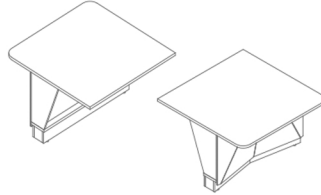

Alpa

modular reception desk

Symbol
Width | Depth | Height

All dimensions are in millimeters

ALP12
1200 | 946 | 1100

ALP11
1200 | 1200 | 740

ALP18L
1806 | 946 | 110

ALP18P
1806 | 946 | 1100

ALP19L
2514 | 1907 | 1100

ALP19P
2514 | 1907 | 1100

ALP90
1907 | 1907 | 1100

ALP1L
846 | 28 | 1100

ALP1P
846 | 28 | 368

ALP2L
200 | 28 | 368

ALP2P
200 | 28 | 368

ALP3L
846 | 28 | 730