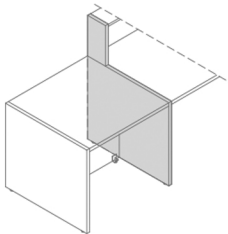

Tera

modular reception desk

Symbol
Width | Depth | Height

All dimensions are in millimeters

TR08
800 | 818 | 1090

TR10
1000 | 818 | 1090

TR12
1200 | 818 | 1090

TR14
1400 | 818 | 1090

TR8L
28 | 820 | 740

TR5P
28 | 820 | 740

TR3L
28 | 820 | 740

TR5L
28 | 820 | 1090

TR5P
28 | 820 | 1090

TR8P
28 | 820 | 740

TR6L
28 | 820 | 1090

TR4L
28 | 128 | 1090

TR4P
28 | 128 | 1090

TR6P
28 | 820 | 1090

TR2L
28 | 182 | 350

TR2P
28 | 182 | 350

NL41
585 | 142 | 712