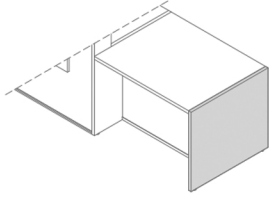

Tera

modular reception desk

Symbol
Width | Depth | Height

All dimensions are in millimeters

TR08
800 | 818 | 1090

TR10
1000 | 818 | 1090

TR12
1200 | 818 | 1090

TR14
1400 | 818 | 1090

TR90
818 | 818 | 1090

TR99
1000 | 282 | 650

TR11
1000 | 1120 | 740

TR18
800 | 1120 | 740

TR21
1000 | 820 | 740

TR28
2800 | 820 | 740

TR1L
28 | 820 | 1090

TR1P
28 | 820 | 1090

TR8L
28 | 820 | 740

TR5P
28 | 820 | 740

TR3L
28 | 820 | 740

TR5L
28 | 820 | 1090

TR5P
28 | 820 | 1090

TR8P
28 | 820 | 740

TR6L
28 | 820 | 1090

TR4L
28 | 128 | 1090