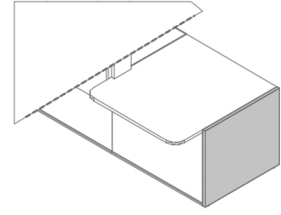

Tera

modular reception desk

Symbol
Width | Depth | Height

All dimensions are in millimeters

TR08
800 | 818 | 1090

TR10
1000 | 818 | 1090

TR12
1200 | 818 | 1090

TR14
1400 | 818 | 1090

TR90
818 | 818 | 1090

TR99
1000 | 282 | 650

TR11
1000 | 1120 | 740

TR18
800 | 1120 | 740

TR21
1000 | 820 | 740

TR28
2800 | 820 | 740

TR1L
28 | 820 | 1090

TR1P
28 | 820 | 1090

TR8L
28 | 820 | 740

TR5P
28 | 820 | 740

TR3L
28 | 820 | 740

TR5L
28 | 820 | 1090

TR5P
28 | 820 | 1090

TR8P
28 | 820 | 740

TR6L
28 | 820 | 1090

TR4L
28 | 128 | 1090