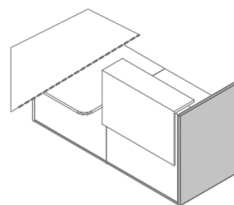

Tera

modular reception desk

Symbol
Width | Depth | Height

All dimensions are in millimeters

TR08
800 | 818 | 1090

TR10
1000 | 818 | 1090

TR12
1200 | 818 | 1090

TR14
1400 | 818 | 1090

TR90
818 | 818 | 1090

TR99
1000 | 282 | 650

TR11
1000 | 1120 | 740

TR18
800 | 1120 | 740

TR21
1000 | 820 | 740

TR28
2800 | 820 | 740

TR1L
28 | 820 | 1090

TR1P
28 | 820 | 1090

TR8L
28 | 820 | 740

TR5P
28 | 820 | 740

TR3L
28 | 820 | 740

TR5L
28 | 820 | 1090

TR5P
28 | 820 | 1090

TR8P
28 | 820 | 740

TR6L
28 | 820 | 1090

TR4L
28 | 128 | 1090