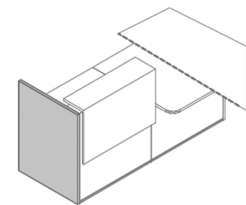

Tera

modular reception desk

Symbol
Width | Depth | Height

All dimensions are in millimeters

TR08
800 | 818 | 1090

TR10
1000 | 818 | 1090

TR12
1200 | 818 | 1090

TR14
1400 | 818 | 1090

TR90
818 | 818 | 1090

TR99
1000 | 282 | 650

TR11
1000 | 1120 | 740

TR18
800 | 1120 | 740

TR21
1000 | 820 | 740

TR28
2800 | 820 | 740

TR1L
28 | 820 | 1090

TR1P
28 | 820 | 1090

TR8L
28 | 820 | 740

TR5P
28 | 820 | 740

TR3L
28 | 820 | 740

TR5L
28 | 820 | 1090

TR5P
28 | 820 | 1090

TR8P
28 | 820 | 740

TR6L
28 | 820 | 1090

TR4L
28 | 128 | 1090