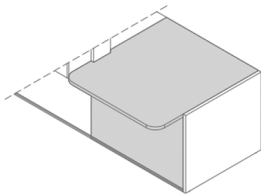

Tera

modular reception desk

Symbol
Width | Depth | Height

All dimensions are in millimeters

TR08
800 | 818 | 1090

TR10
1000 | 818 | 1090

TR12
1200 | 818 | 1090

TR14
1400 | 818 | 1090

TR90
818 | 818 | 1090

TR99
1000 | 282 | 650

TR11
1000 | 1120 | 740

TR18
800 | 1120 | 740

TR21
1000 | 820 | 740

TR28
2800 | 820 | 740

TR1L
28 | 820 | 1090

TR1P
28 | 820 | 1090