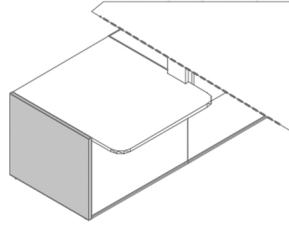

Tera

modular reception desk

Symbol
Width | Depth | Height

All dimensions are in millimeters

TR08
800 | 818 | 1090

TR10
1000 | 818 | 1090

TR12
1200 | 818 | 1090

TR14
1400 | 818 | 1090

TR90
818 | 818 | 1090

TR99
1000 | 282 | 650

TR11
1000 | 1120 | 740

TR18
800 | 1120 | 740

TR21
1000 | 820 | 740

TR28
2800 | 820 | 740

TR1L
28 | 820 | 1090

TR1P
28 | 820 | 1090

TR8L
28 | 820 | 740

TR5P
28 | 820 | 740

TR3L
28 | 820 | 740

TR5L
28 | 820 | 1090

TR5P
28 | 820 | 1090

TR8P
28 | 820 | 740

TR6L
28 | 820 | 1090

TR4L
28 | 128 | 1090