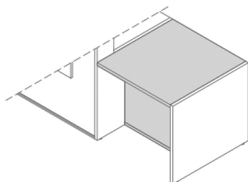

Tera

modular reception desk

Symbol
Width | Depth | Height

All dimensions are in millimeters

TR08
800 | 818 | 1090

TR10
1000 | 818 | 1090

TR12
1200 | 818 | 1090

TR14
1400 | 818 | 1090

TR90
818 | 818 | 1090

TR99
1000 | 282 | 650

TR11
1000 | 1120 | 740

TR18
800 | 1120 | 740

TR21
1000 | 820 | 740

TR28
2800 | 820 | 740

TR1L
28 | 820 | 1090

TR1P
28 | 820 | 1090

TR8L
28 | 820 | 740

TR5P
28 | 820 | 740

TR3L
28 | 820 | 740

TR5L
28 | 820 | 1090

TR5P
28 | 820 | 1090

TR8P
28 | 820 | 740

TR6L
28 | 820 | 1090

TR4L
28 | 128 | 1090