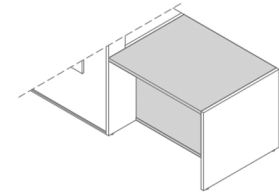

Tera

modular reception desk

Symbol
Width | Depth | Height

All dimensions are in millimeters

TR08
800 | 818 | 1090

TR10
1000 | 818 | 1090

TR12
1200 | 818 | 1090

TR14
1400 | 818 | 1090

TR90
818 | 818 | 1090

TR99
1000 | 282 | 650

TR11
1000 | 1120 | 740

TR18
800 | 1120 | 740

TR21
1000 | 820 | 740

TR28
2800 | 820 | 740

TR1L
28 | 820 | 1090

TR1P
28 | 820 | 1090

TR8L
28 | 820 | 740

TR5P
28 | 820 | 740

TR3L
28 | 820 | 740

TR5L
28 | 820 | 1090

TR5P
28 | 820 | 1090

TR8P
28 | 820 | 740

TR6L
28 | 820 | 1090

TR4L
28 | 128 | 1090