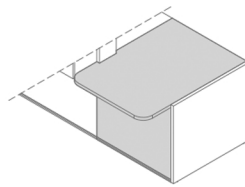

Tera

modular reception desk

Symbol
Width | Depth | Height

All dimensions are in millimeters

TR08
800 | 818 | 1090

TR10
1000 | 818 | 1090

TR12
1200 | 818 | 1090

TR14
1400 | 818 | 1090

TR90
818 | 818 | 1090

TR99
1000 | 282 | 650

TR11
1000 | 1120 | 740

TR18
800 | 1120 | 740

TR21
1000 | 820 | 740

TR28
2800 | 820 | 740

TR1L
28 | 820 | 1090

TR1P
28 | 820 | 1090