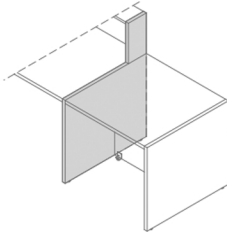

Tera

modular reception desk

Symbol
Width | Depth | Height

All dimensions are in millimeters

TR08
800 | 818 | 1090

TR10
1000 | 818 | 1090

TR12
1200 | 818 | 1090

TR14
1400 | 818 | 1090

TR90
818 | 818 | 1090

TR99
1000 | 282 | 650

TR11
1000 | 1120 | 740

TR18
800 | 1120 | 740

TR21
1000 | 820 | 740

TR28
2800 | 820 | 740

TR1L
28 | 820 | 1090

TR1P
28 | 820 | 1090

TR8L
28 | 820 | 740

TR5P
28 | 820 | 740

TR3L
28 | 820 | 740

TR5L
28 | 820 | 1090

TR5P
28 | 820 | 1090

TR8P
28 | 820 | 740

TR6L
28 | 820 | 1090

TR4L
28 | 128 | 1090

TR4P
28 | 128 | 1090

TR6P
28 | 820 | 1090

TR2L
28 | 182 | 350

TR2P
28 | 182 | 350

NL41
585 | 142 | 712