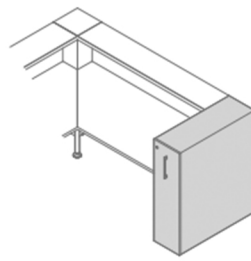

Valde

modular reception desk

Symbol
Width | Depth | Height

All dimensions are in millimeters

LMS05
345 | 283 | 314

LMS06
339 | 18 | 286

S83
116 | 460 | 549

LAC10L
318 | 917 | 1105

LAC10P
318 | 917 | 1105

S81
140 | 70 | 750

S69
580 | 162 | 123

E64
460 | 89 | 120

S82
100 | 70 | 35

M071
80 | 80 | 80

PK81
80 | 80 | 23

SPD01
400 | 250 | 60