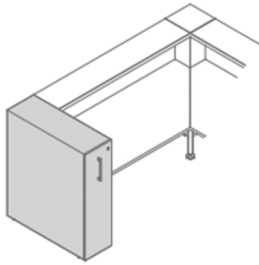

Valde

modular reception desk

Symbol
Width | Depth | Height

All dimensions are in millimeters

LMS05
345 | 283 | 314

LMS06
339 | 18 | 286

S83
116 | 460 | 549

LAC10L
318 | 917 | 1105

LAC10P
318 | 917 | 1105

S81
140 | 70 | 750

S69
580 | 162 | 123

E64
460 | 89 | 120

S82
100 | 70 | 35

M071
80 | 80 | 80

PK81
80 | 80 | 23

SPD01
400 | 250 | 60