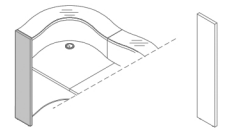

Wave

modular reception desk

Symbol
Width | Depth | Height

All dimensions are in millimeters

LUV011
750 | 1029 | 740

LUV01
970 | 1029 | 740

LUV02
750 | 763 | 1103

LUV03
970 | 763 | 1103

LUV04
815 | 815 | 1103

LUV05L
770 | 28 | 1103

LUV05P
770 | 28 | 1103

LUV06L
770 | 28 | 755

LuV06P
770 | 28 | 755

LUV07L
216 | 28 | 363

LUV07P
216 | 28 | 363

LUV08L
216 | 28 | 1103