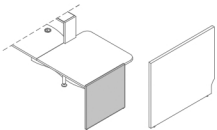

Wave

modular reception desk

Symbol
Width | Depth | Height

All dimensions are in millimeters

LUV011
750 | 1029 | 740

LUV01
970 | 1029 | 740

LUV02
750 | 763 | 1103

LUV03
970 | 763 | 1103

LUV04
815 | 815 | 1103

LUV05L
770 | 28 | 1103

LUV05P
770 | 28 | 1103

LUV06L
770 | 28 | 755

LuV06P
770 | 28 | 755

LUV07L
216 | 28 | 363

LUV07P
216 | 28 | 363

LUV08L
216 | 28 | 1103