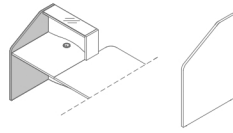

Wave

modular reception desk

Symbol
Width | Depth | Height

All dimensions are in millimeters

LUV011
750 | 1029 | 740

LUV01
970 | 1029 | 740

LUV02
750 | 763 | 1103

LUV03
970 | 763 | 1103

LUV04
815 | 815 | 1103

LUV05L
770 | 28 | 1103

LUV05P
770 | 28 | 1103

LUV06L
770 | 28 | 755

LuV06P
770 | 28 | 755

LUV07L
216 | 28 | 363

LUV07P
216 | 28 | 363

LUV08L
216 | 28 | 1103