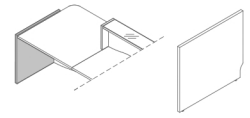

Wave

modular reception desk

Symbol
Width | Depth | Height

All dimensions are in millimeters

LUV011
750 | 1029 | 740

LUV01
970 | 1029 | 740

LUV02
750 | 763 | 1103

LUV03
970 | 763 | 1103

LUV04
815 | 815 | 1103

LUV05L
770 | 28 | 1103

LUV05P
770 | 28 | 1103

LUV06L
770 | 28 | 755

LuV06P
770 | 28 | 755

LUV07L
216 | 28 | 363

LUV07P
216 | 28 | 363

LUV08L
216 | 28 | 1103