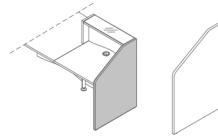

Wave

modular reception desk

Symbol
Width | Depth | Height

All dimensions are in millimeters

LUV011
750 | 1029 | 740

LUV01
970 | 1029 | 740

LUV02
750 | 763 | 1103

LUV03
970 | 763 | 1103

LUV04
815 | 815 | 1103

LUV05L
770 | 28 | 1103

LUV05P
770 | 28 | 1103

LUV06L
770 | 28 | 755

LuV06P
770 | 28 | 755

LUV07L
216 | 28 | 363

LUV07P
216 | 28 | 363

LUV08L
216 | 28 | 1103