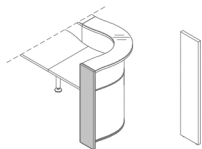

Wave

modular reception desk

Symbol
Width | Depth | Height

All dimensions are in millimeters

LUV011
750 | 1029 | 740

LUV01
970 | 1029 | 740

LUV02
750 | 763 | 1103

LUV03
970 | 763 | 1103

LUV04
815 | 815 | 1103

LUV05L
770 | 28 | 1103

LUV05P
770 | 28 | 1103

LUV06L
770 | 28 | 755

LuV06P
770 | 28 | 755

LUV07L
216 | 28 | 363

LUV07P
216 | 28 | 363

LUV08L
216 | 28 | 1103