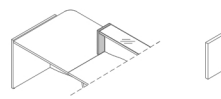

Wave

modular reception desk

Symbol
Width | Depth | Height

All dimensions are in millimeters

LUV011
750 | 1029 | 740

LUV01
970 | 1029 | 740

LUV02
750 | 763 | 1103

LUV03
970 | 763 | 1103

LUV04
815 | 815 | 1103

LUV05L
770 | 28 | 1103

LUV05P
770 | 28 | 1103

LUV06L
770 | 28 | 755

LuV06P
770 | 28 | 755

LUV07L
216 | 28 | 363

LUV07P
216 | 28 | 363

LUV08L
216 | 28 | 1103