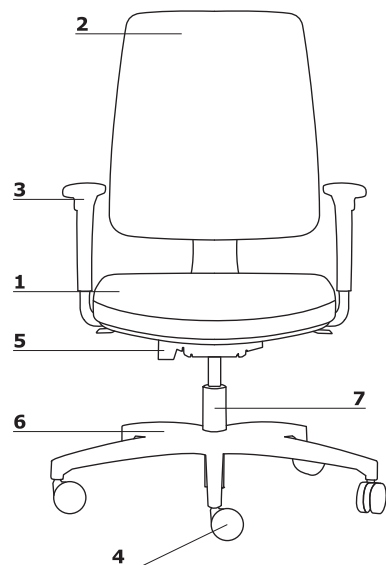

Farbkombination - Ayla

Material	Farbe	Stühle															
		A - Sitz	B - Rücklehne Polyurethane	C - Rücklehne Polsterung	D - Basis	E - Armlehne	F - Rollen										
Stoff	Nemo	✓		✓													
	Runner	II. Gruppe ✓		II. Gruppe ✓													
	Medley	II. Gruppe ✓		II. Gruppe ✓													
	Atlantic	II. Gruppe ✓		II. Gruppe ✓													
	Vita	II. Gruppe ✓		II. Gruppe ✓													
	River	II. Gruppe ✓		II. Gruppe ✓													
	Xtreme	III. Gruppe ✓		III. Gruppe ✓													
	Synergy	III. Gruppe ✓		III. Gruppe ✓													
	Schwarz		✓		✓	✓	✓										

## Technische Beschreibung

- 1 Sitz** - gepolstert, verstellbar
- 2 Rückenlehne:**
  - Bereich der Höhenverstellung 70 mm
  - Höhenverstellung in 7 Stufen, sprunghaft jede 10 mm
- 3 OPTION GEGEN AUFPREIS** - Armlehne 2D, Polyurethane, Farbe: schwarz
- 4 Castor** - Räder -Ø65 mm, für weiche Flächen PP+PA, Farbe: schwarz; OPTION GEGEN AUFPREIS - für harte Flächen PP+PA, Farbe: schwarz
- 5 Mechanismus**
- 6 Basis** - 5-Sternfuß, Polypropylen, Ø=680 mm, h=124 mm; OPTION GEGEN AUFPREIS - 5-Sternfuß, poliertes Aluminium, Ø=680 mm, h=124 mm
- 7 Antrieb** - Gassäule aus Stahl, Verstellbereich 130 mm, Farbe: schwarz