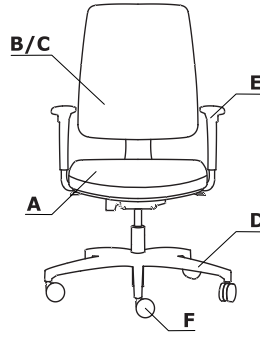

Farbkombination - Ayla

Material	Farbe	Stühle															
		A - Sitz	B - Rücklehne Polyurethane	C - Rücklehne Polsterung	D - Basis	E - Armlehne	F - Rollen										
Stoff	Nemo	✓		✓													
	Runner	II. Gruppe ✓		II. Gruppe ✓													
	Medley	II. Gruppe ✓		II. Gruppe ✓													
	Atlantic	II. Gruppe ✓		II. Gruppe ✓													
	Vita	II. Gruppe ✓		II. Gruppe ✓													
	River	II. Gruppe ✓		II. Gruppe ✓													
	Xtreme	III. Gruppe ✓		III. Gruppe ✓													
	Synergy	III. Gruppe ✓		III. Gruppe ✓													
	Schwarz		✓		✓	✓	✓										

## Technische Beschreibung

- 1 Sitz** - gepolstert, verstellbar
- 2 Rückenlehne:**
  - Bereich der Höhenverstellung 70 mm
  - Höhenverstellung in 7 Stufen, sprunghaft jede 10 mm
- 3 OPTION GEGEN AUFPREIS** - Armlehne 2D, Polyurethane, Farbe: schwarz
- 4 Castor** - Räder -Ø65 mm, für weiche Flächen PP+PA, Farbe: schwarz; OPTION GEGEN AUFPREIS - für harte Flächen PP+PA, Farbe: schwarz
- 5 Mechanismus**
- 6 Basis** - 5-Sternfuß, Polypropylen, Ø=680 mm, h=124 mm; OPTION GEGEN AUFPREIS - 5-Sternfuß, poliertes Aluminium, Ø=680 mm, h=124 mm
- 7 Antrieb** - Gassäule aus Stahl, Verstellbereich 130 mm, Farbe: schwarz

### 1 Armlehne 2D

- breitenverstellbar 38 mm (x2) (A)
- Bereich der Höhenverstellung: 100 mm (B), Höhenverstellung in 10 Stufen, jede 10 mm
- Stoff PP+TPE

<b>Symbol: AYLA</b>									
Rücklehne aus Polyurethane, Farbe: schwarz, Sitz gepolstert			Rücklehne und Sitz gepolstert			Armlehnen	Castor-Räder für harte Flächen	kg m3 pcs	Zusätzliche Informationen
I	II	III	I	II	III				
Nemo	Runner, Vita, Medley, River, Atlantic	Xtreme, Synergy	Nemo	Runner, Vita, Medley, River, Atlantic	Xtreme, Synergy				
								15 0,283 1	