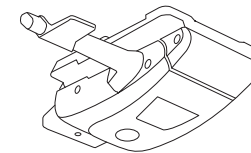

Mechanismus

AUTO SYNCHRO

- •mit Synchronmechanik und mit automatischer Einstellung von Druckkraft gegen den Rücken
- •gestaltet für Belastung von 45 bis 120 kg
- •ermöglicht die Neigung der Rückenlehne von 0° bis 18° bei gleichzeitiger Neigung des Sitzes in der Spanne von 0° bis 6°
- •Blockierung der Rückenlehne nur in der Stellung 0° möglich