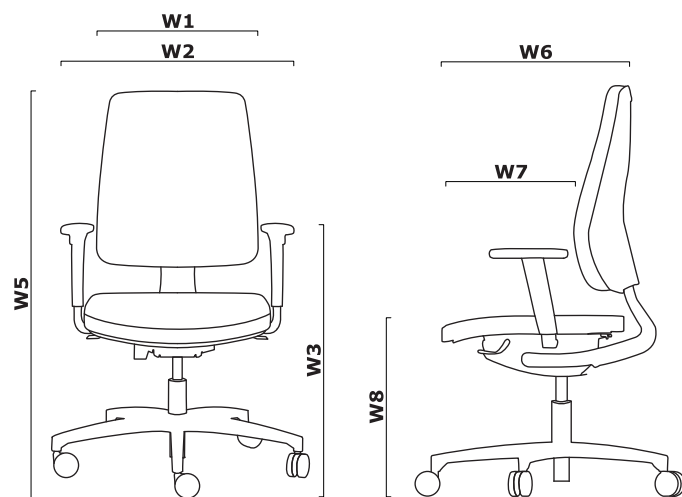

Abmessungen (mm)

W1 - 460 | W2 - 630-705 | W3 - 575-675 | W4 - 660 | W5 - 940-1130 |
W6 - 550-660 | W7 - 390-460 | W8 - 420-550|

Armlehne

1 Armlehne 2D

- •breitenverstellbar 38 mm (x2) (A)
- •Bereich der Höhenverstellung: 100 mm (B), Höhenverstellung in 10 Stufen, jede 10 mm
- •Stoff PP+TPE