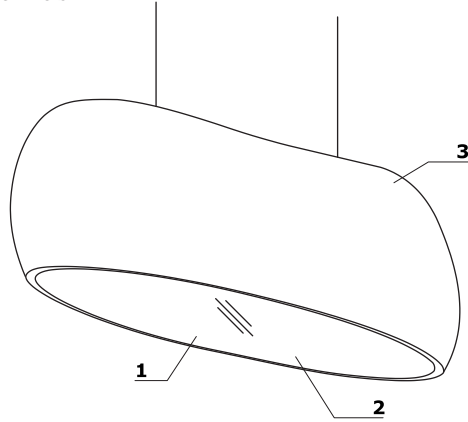

Farbkombination - Lampen														
Material	Farbe	Lampe												
		Canoe												
	Polyester - weiß Glanz	✓												

Technische Beschreibung

- 1 Innenmaterial** - Plexiglas, Farbe: weiß
- 2 Beleuchtung** - Netzspannung 230V,
Leuchtmittel: 2 x Glühbirne mit Gewinde E27
- ohne Glühbirne geliefert
- 3 Außenmaterial** - Polyester, Farbe: weiß

HINWEISE - Anschluss an die Elektroinstallation im Kundenbereich.

Abmessungen (mm)

Lampe							
	Symbol		Abmessungen			kg m3 pcs	Hinweise
			Breite	Tiefe	Höhe		
	CAN11		1105	360	360	12 kg 0.169 m3 1 pcs	