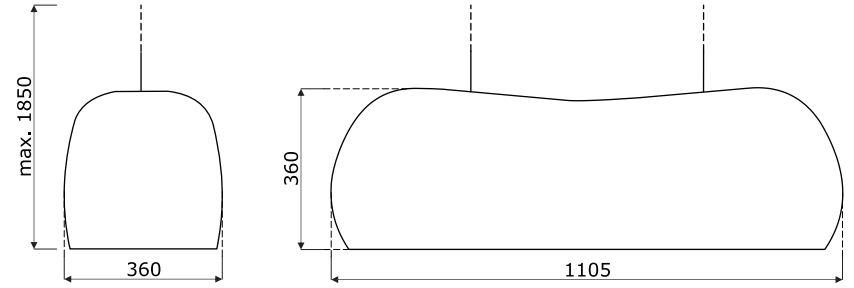

Farbkombination - Lampen														
Material	Farbe	Lampe												
		Canoe												
	Polyester - weiß Glanz	✓												

Technische Beschreibung

- 1 Innenmaterial** - Plexiglas, Farbe: weiß
- 2 Beleuchtung** - Netzspannung 230V,
Leuchtmittel: 2 x Glühbirne mit Gewinde E27
- ohne Glühbirne geliefert
- 3 Außenmaterial** - Polyester, Farbe: weiß

HINWEISE - Anschluss an die Elektroinstallation im Kundenbereich.

Abmessungen (mm)

Lampe							
	Symbol		Abmessungen			kg m3 pcs	Hinweise
			Breite	Tiefe	Höhe		
	CAN11		1105	360	360	12 kg 0.169 m3 1 pcs	